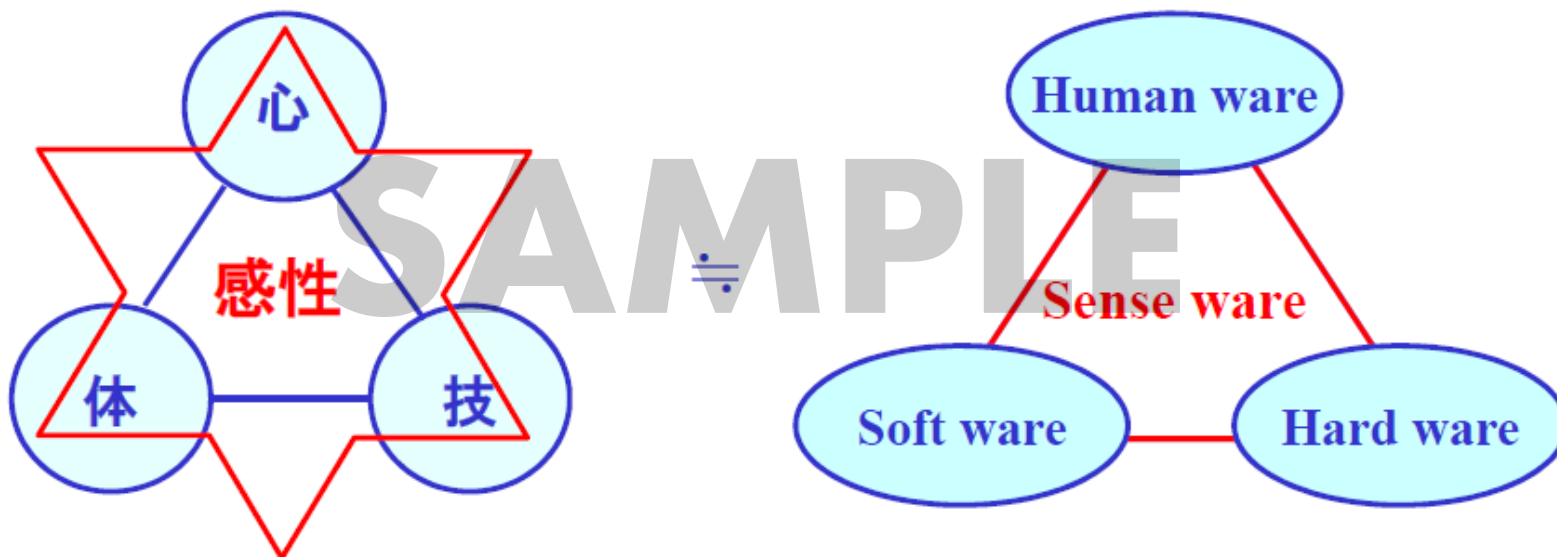

■ 真のリーダーに必要な資質 = Sense Ware (感性)

正規ファイルは、  
「ダウンロードはこちらから」にて必要事項を記入後、  
取得することが出来ます。